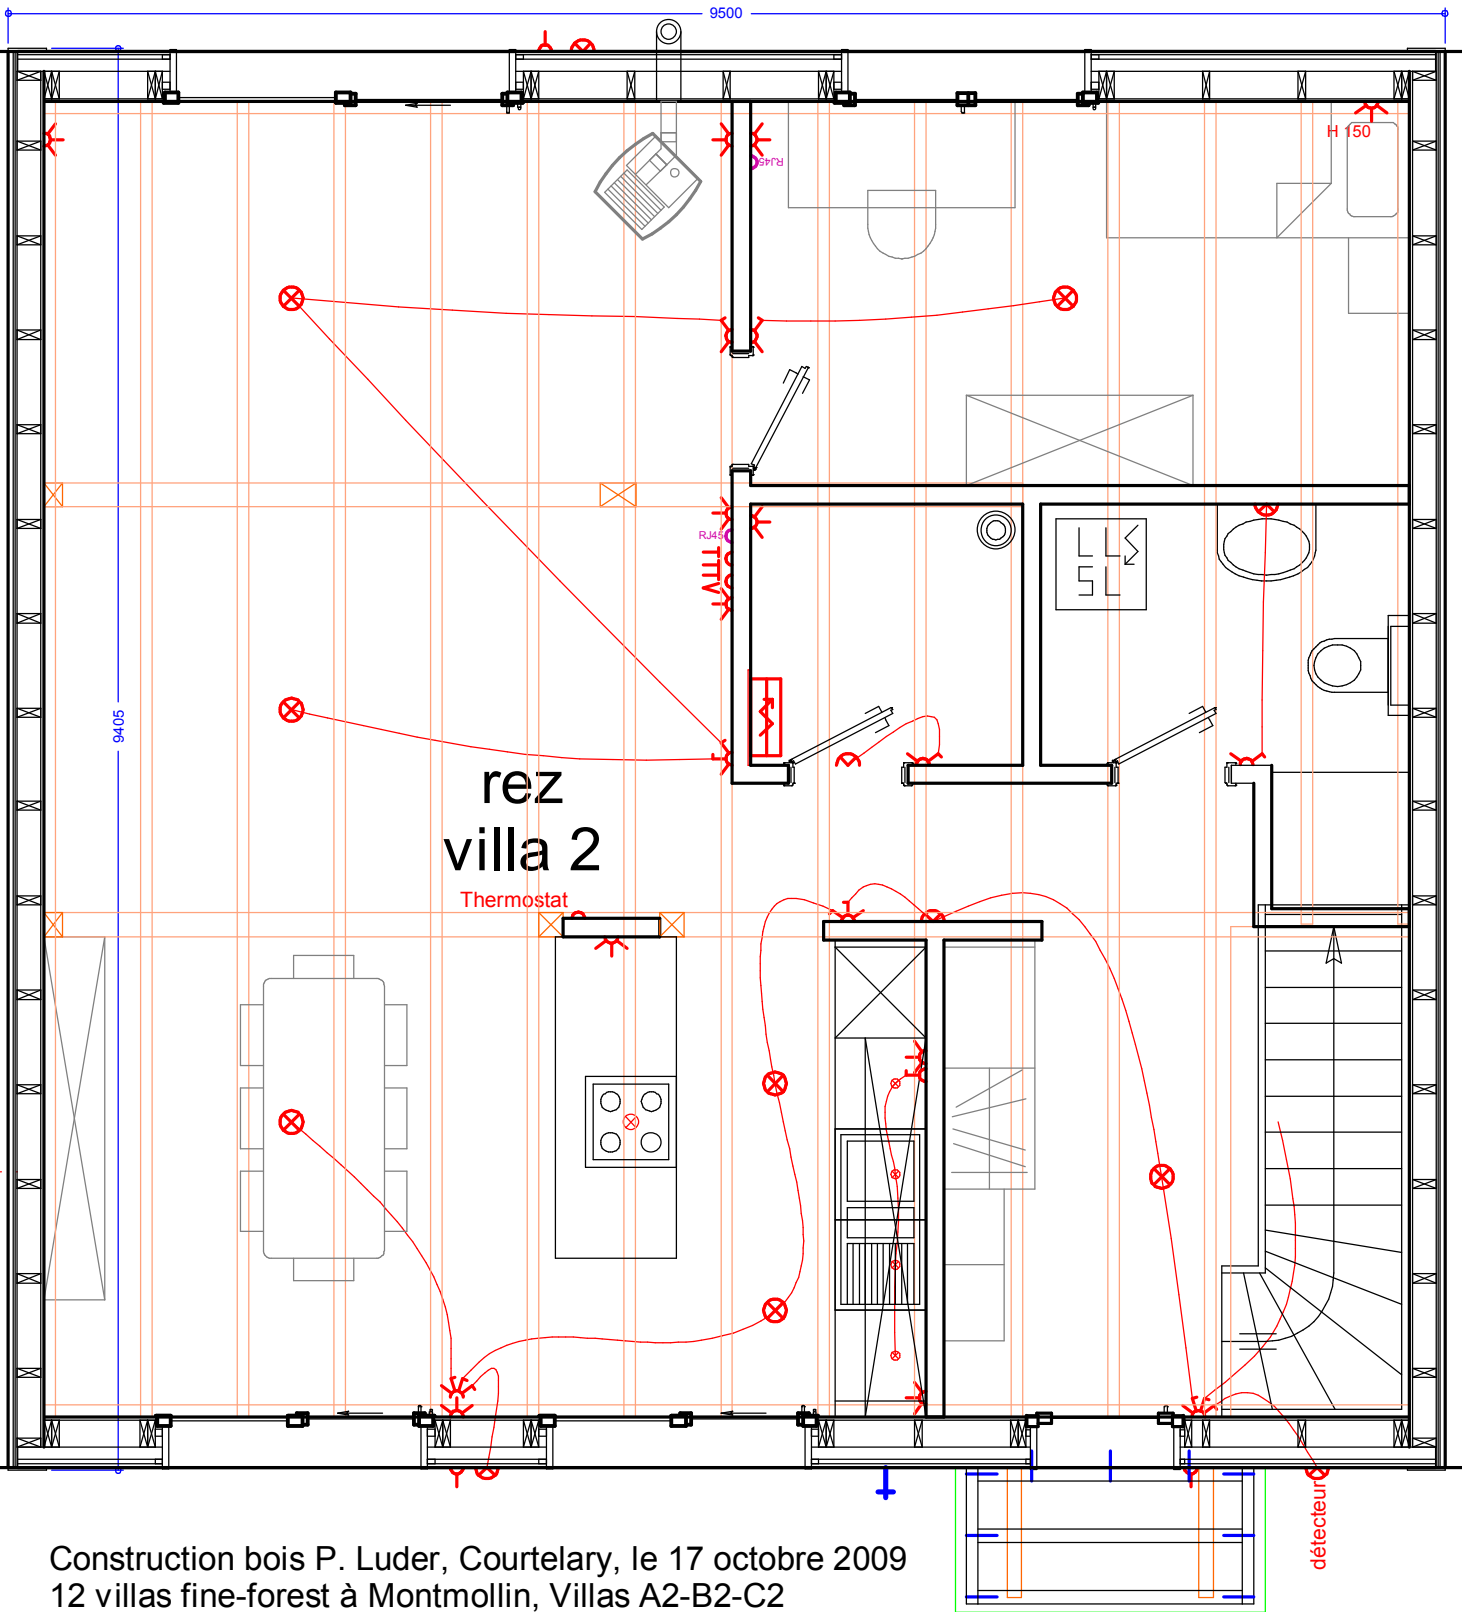

Construction bois P. Luder, Courtelary, le 17 octobre 2009
 12 villas fine-forest à Montmollin, Villas A1-B1-C1
 plans de détail : **Rez échelle 1:50**

Construction bois P. Luder, Courtelary, le 17 octobre 2009
 12 villas fine-forest à Montmollin, Villas A2-B2-C2
 plans de détail : **Étage échelle 1:50**