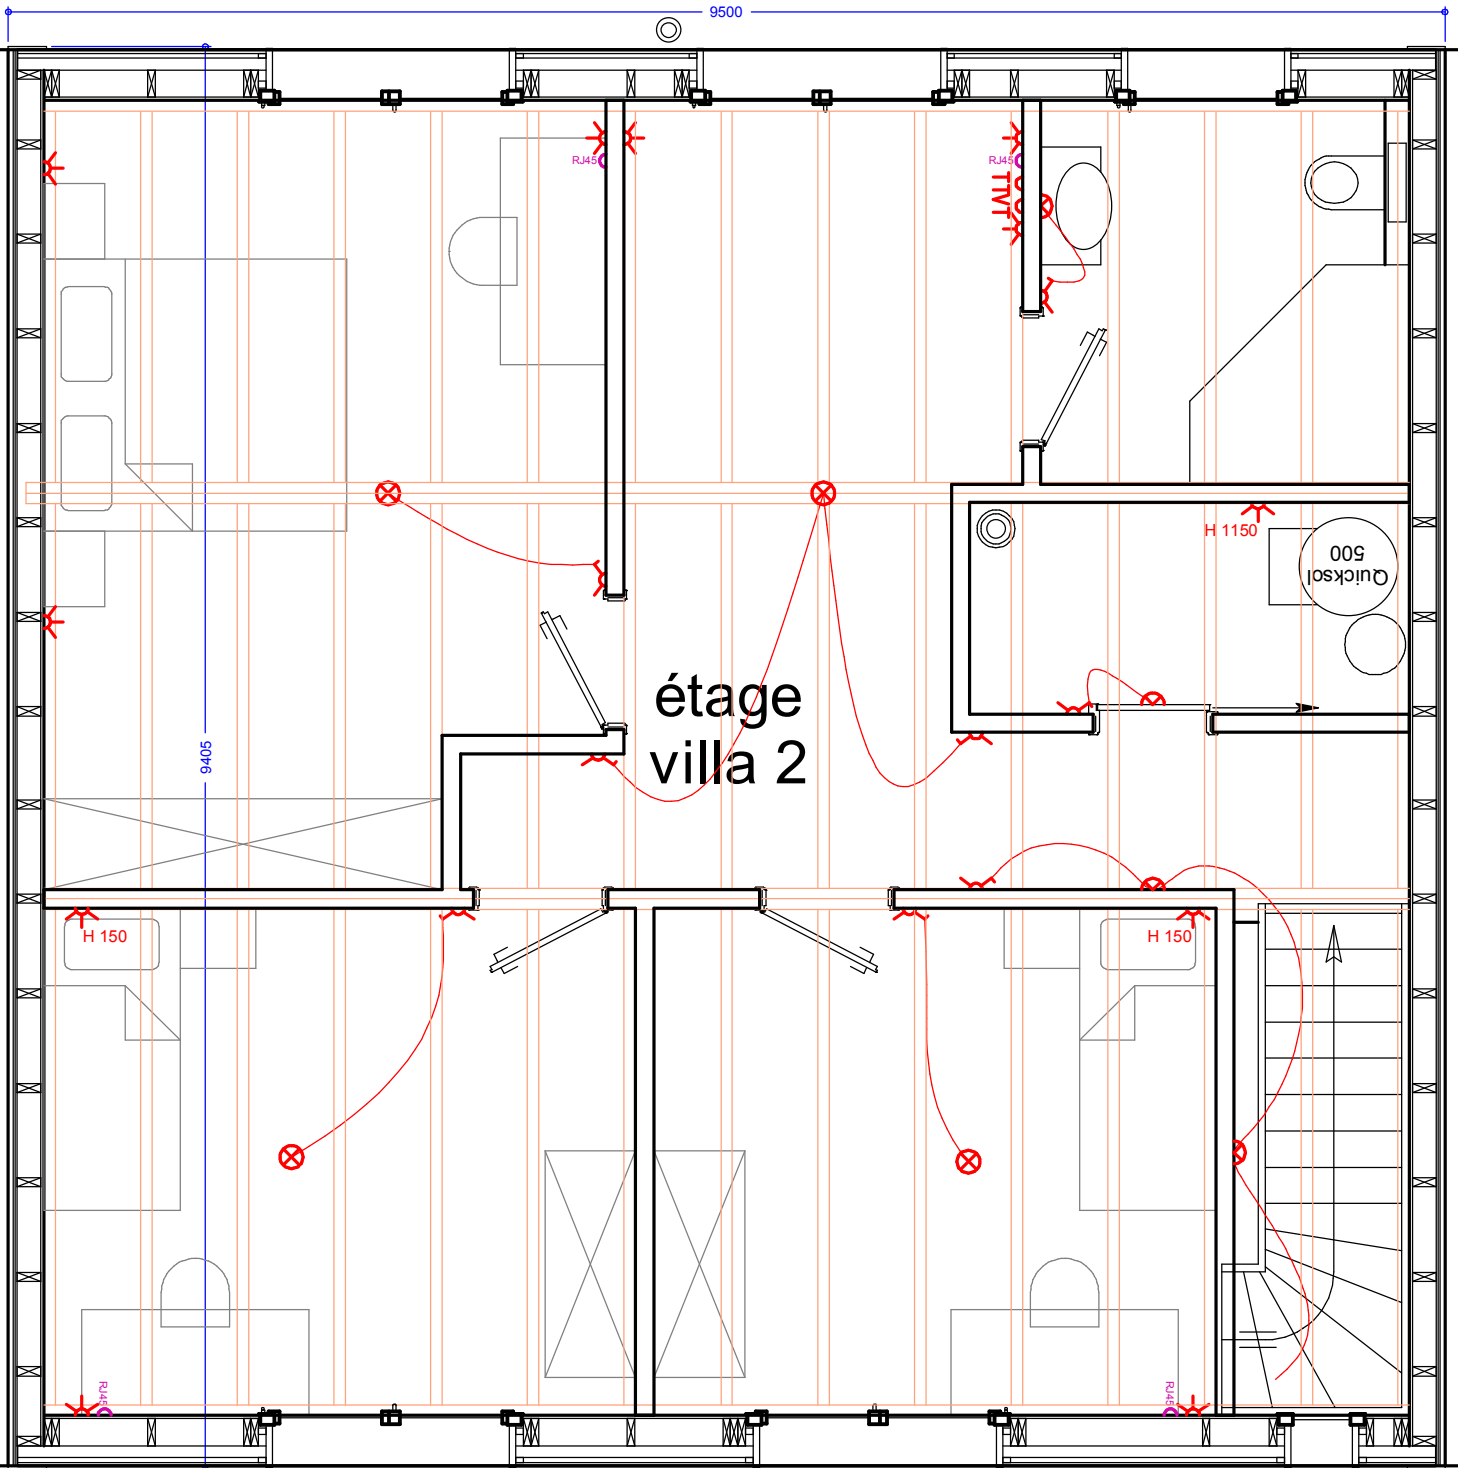

Construction bois P. Luder, Courtelary, le 17 octobre 2009
 12 villas fine-forest à Montmollin, Villas A1-B1-C1
 plans de détail : **Rez échelle 1:50**

Construction bois P. Luder, Courtelary, le 17 octobre 2009
 12 villas fine-forest à Montmollin, Villas A2-B2-C2
 plans de détail : **Étage échelle 1:50**

Construction bois P. Luder, Courtelary, le 17 octobre 2009
 12 villas fine-forest à Montmollin, Villas A2-B2-C2
 plans de détail : **Rez échelle 1:50**