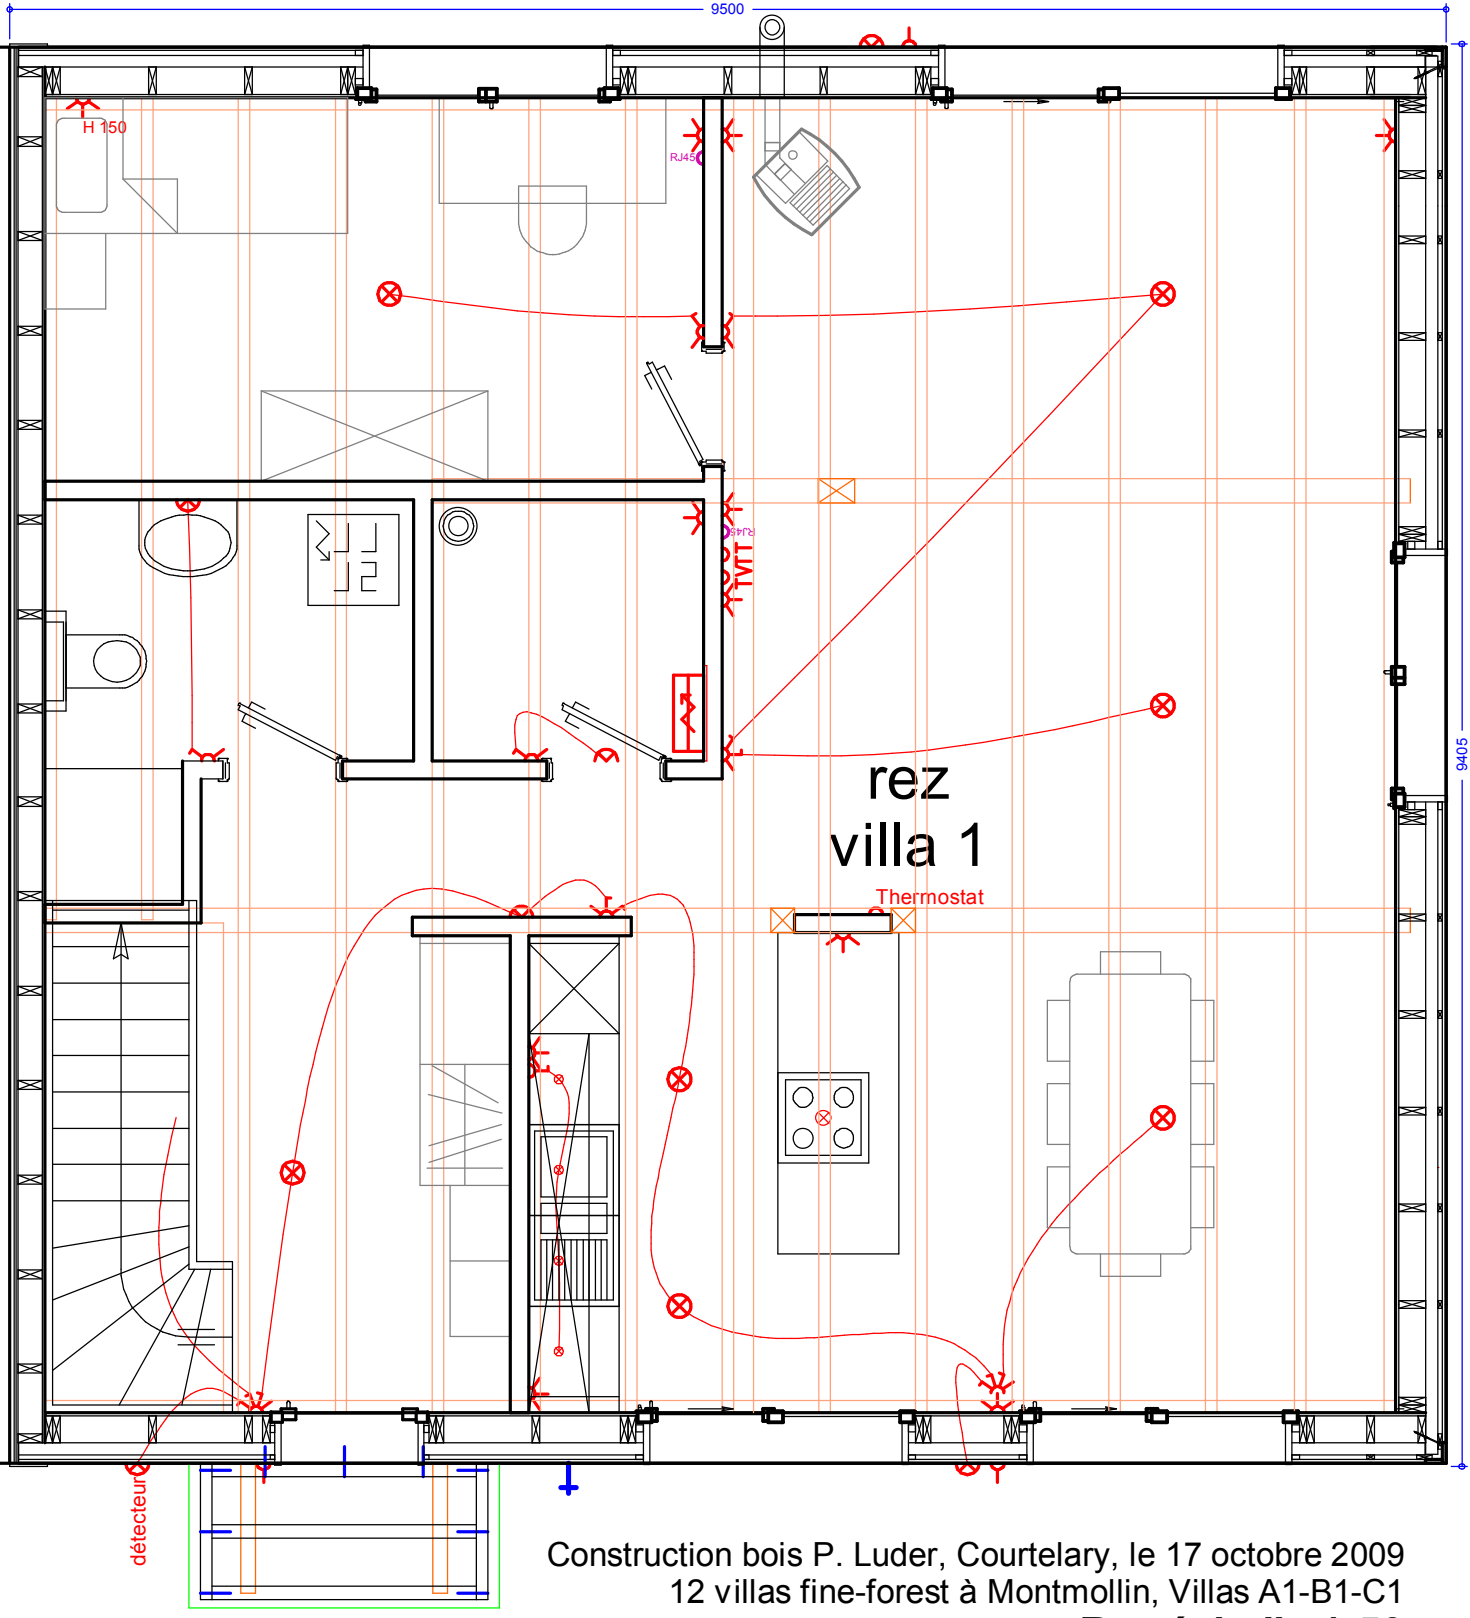

Construction bois P. Luder, Courtelary, le 17 octobre 2009
 12 villas fine-forest à Montmollin, Villas A1-B1-C1
 plans de détail : **Rez échelle 1:50**

Construction bois P. Luder, Courtelary, le 17 octobre 2009
 12 villas fine-forest à Montmollin, Villas A2-B2-C2
 plans de détail : **Étage échelle 1:50**