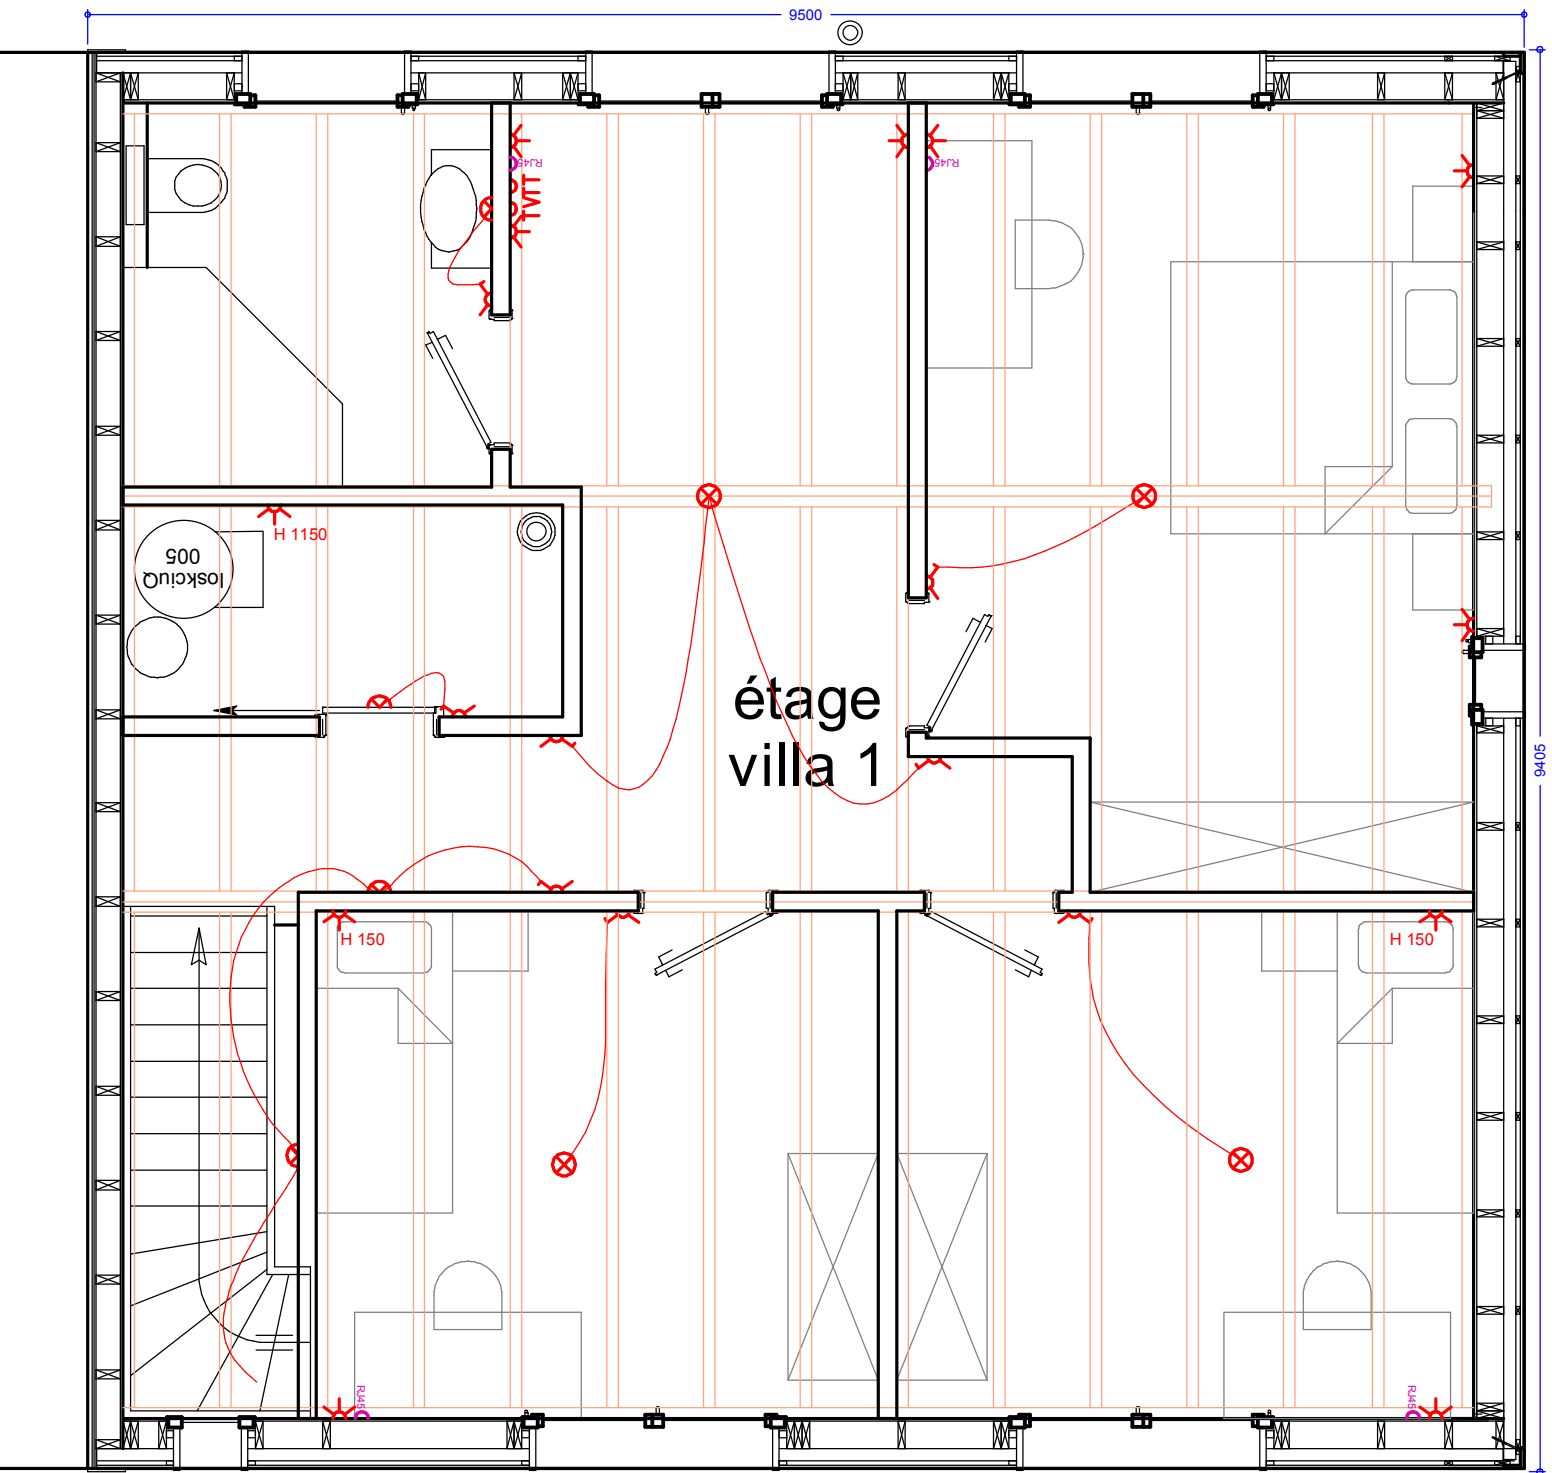

Construction bois P. Luder, Courtelary, le 17 octobre 2009
12 villas fine-forest à Montmollin, Villas A1-B1-C1
plans de détail : **Étage échelle 1:50**